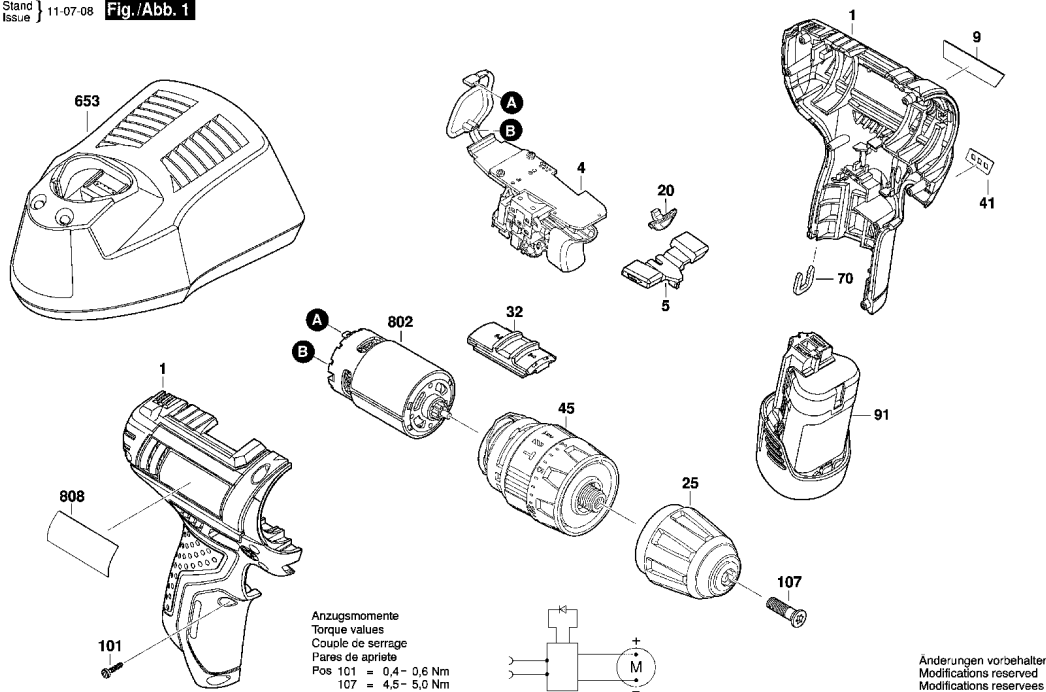

## Spare Parts Price List

GSB 10,8-2-LI

0 601 9B6 9K0

3 601 JIB6 900  
Stand Issue } 11-07-08 Fig./Abb. 1

POS No.	Qty	Part No.	Description	List Price (Rs.)
1	1	2609100824	Housing BLUE	538
4	1	1607233485	Electronics Module	2381
5	1	2609100825	Changeover Lever	22
9	1	2609133275	Manufacturer's nameplate	
20	1	2609101035	Lens	23
25	1	2609111312	Keyless Chuck	998
32	1	2609199279	Switchover Unit	22
41	1	2609132378	Sticker	
45	1	2609199397	Gear Box	2200
70	1	2609110537	Clip	32
91	1	2607336333	Battery Pack 10,8-12	2106
91	1	2607336879	Battery Pack 10,8V, 12V	
101	8	2609110883	Screw	21
107	1	2603421229	Countersunk-Head Screw	35
653	1	2607225133	Fast Charger EU 230	1571
653	1	2607225135	Fast Charger GB 230	1864
653	1	2607225137	Fast Charger AUS 24	1682
802	1	2609199428	DC motor 10,8V	1192
808	1	2609133274	Nameplate	